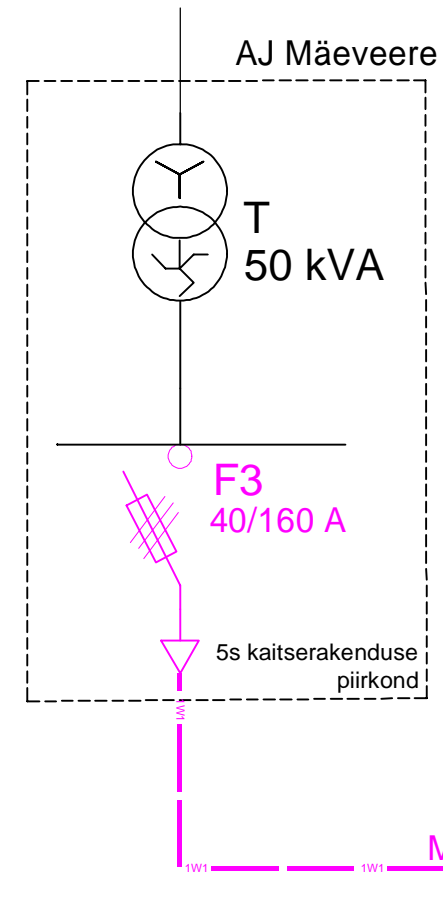

Kastre metskond 43
28204:004:0081

22141 Haaslava-Vana-Kuuste tee
28204:004:0024

KM 6,85

KM 6,86

LK232787
1-kohaline, soklil
reservtoru tarbijakaablile
PVC Ø75 450 N 2 m
Kilp paigaldada ol. olevale kõrgusele

F3 MPL433667 AI 4G50 8/12 m

Mäealuse
28301:001:0960

Mäeveere
28204:004:0205

Mäeveere alajaam

Liinide tähistustes on enne kaldjoont
trassi pikkus, pärast kaldjoont liini pikkus

Tingmärke

Projekteeritud MP
maakaabelliin
Projekteeritud liitumiskapp

Ol. olev KP kaabel
Ol. olev MP kaabel
Katastriüksuse piir

Tüüpskeem 1A 63A
LK232787
(vundamendil)
Mäealuse
00801438-Q

$I_{k1}=1,5 \text{ kA}$
 $\Delta U=0,8 \%$

MPL433667 AI 4G50
l=12 m

Projekt Mäealuse kinnistu elektriliitumine Vana-Kuuste külas Kastre vallas Tartumaal						Tellija Elektrilevi OÜ	
Joonis Asendiplaan ja elektriskeem						Joonise nr LC2623-1	
Projekteeris	K. Kangro		10.10.2024	+372 53045971	Mõõtkava	M 1:250	
Kontrollis	K. Kangro			+372 53045971	Staadium		
Projekti juht					Keel EST	Leht 1	
LEONHARD WEISS OÜ E-post estonia@leonhard-weiss.com Telefon +372 601 2285 Registrikood 12083348						Leht 1	1