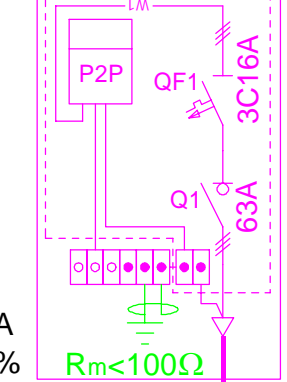

Kastre metskond 43
28204:004:0081

22141 Haaslava-Vana-Kuuste tee
28204:004:0024

KM 6,85

KM 6,86

LK232787
1-kohaline, soklil
reservtoru tarbijakaablile
PVC Ø75 450 N 2 m
Kilp paigaldada ol. olevale kõrgusele

F3 MPL433667 AI 4G50 8/12 m

Mäealuse
28301:001:0960

Mäeveere
28204:004:0205

Mäeveere alajaam

Liinide tähistustes on enne kaldjoont
trassi pikkus, pärast kaldjoont liini pikkus

Tingmärke

Projekteeritud MP
maakaabelliin
Projekteeritud liitumiskapp

Ol. olev KP kaabel
Ol. olev MP kaabel
Katastriüksuse piir

Tüüpskeem 1A 63A
LK232787
(vundamendil)
Mäealuse
00801438-Q

$I_{k1}=1,5 \text{ kA}$
 $\Delta U=0,8 \%$

MPL433667 AI 4G50
l=12 m

Projekt Mäealuse kinnistu elektriliitumine Vana-Kuuste külas Kastre vallas Tartumaal						Tellija Elektrilevi OÜ	
Joonis Asendiplaan ja elektriskeem						Joonise nr LC2623-1	
Projekteeris	K. Kangro		10.10.2024	+372 53045971	Mõõtkava	M 1:250	
Kontrollis	K. Kangro			+372 53045971	Staadium		
Projekti juht					Keel EST	Leht 1	
LEONHARD WEISS OÜ E-post estonia@leonhard-weiss.com Telefon +372 601 2285 Registrikood 12083348						Leht 1	1